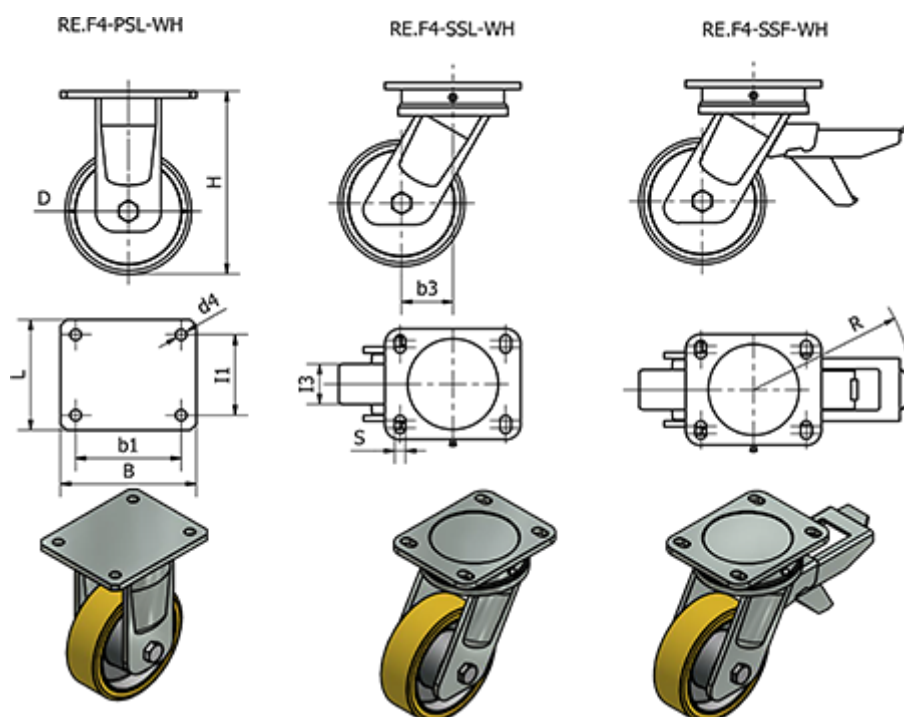

Varenummer: 2314451427  
 Beskrivelse: E+G støbejerns hjul 451427  
 RE.F4-200-SSL-WH - Drejeligt konsol u/bremse

## Mål

B	= 135	I3	= 50
b1	= 105	Kode	= 451427
b3	= 70	L	= 110
D	= 200	R	= 157
d4	= -	Rullemodstand (N)	= 3800
Dynamisk belastning (N)	= 9000	s	= 11
H	= 252	Type	= RE.F4-200-SSL-WH
I1	= 80	Vægt (g)	= 6770